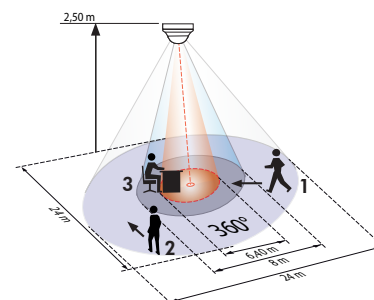

MŰSZAKI ADATOK

- 230V~ ±10%
- \bigcirc 360°
- ülő tevékenység \varnothing 6,40 m
- áthaladás \varnothing 24,00 m
- megközelítés \varnothing 8,00 m
- AP/DE/UP = IP20 / II. osztály / C ∞
- AP** \varnothing 98 x Ma 65 mm
- DE** \varnothing 97 x Ma 103 mm
- UP** \varnothing 97 x Ma 84 mm
- 25°C – +50°C
- UV és ütészálló polikarbonát
- IR-PD-1C, IR-PD-Mini
- 1-s csatorna (világítás vezérlés)**
- 2300 W, $\cos\varphi = 1$;
1150 VA, $\cos\varphi = 0,5$
- 15 mp - 30 perc vagy impulzus
- 10 - 2000 Lux

TERMÉKINFORMÁCIÓ

- Távirányítható beltéri Master jelenlét érzékelő LUXOMAT® PD4-M-1C süllyesztett, álmennyezetbe építhető és falon kívüli kör alakú érzékelési tartománnyal
- Egy kapcsoló csatorna a világítás kapcsolásához (potenciálmentes)
- Nagy teljesítményű relék a nagyobb lámpateljesítmények kapcsolásához
- Speciális optikai rendszer a legkisebb mozgások érzékelése érdekében
- Tetszés szerinti mennyiségű Slave készülék csatlakoztatható az érzékelési terület gazdaságos bővítéséhez!
- Alapkitelben impulzus funkció
- **Alkalmazási példák:** nagy felületek, így mélygarázsok, tornatermek, raktársarnokok, rakodórampák, termék felügyelete
- **Figyelem:** a 2011 előtt szállított érzékelők az IR-PD (112 oldal) távirányítóval programozhatók.