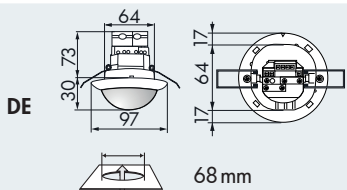

LUXOMAT® PD4-M-1C-AP/-DE/-UP

Nagy felületek
felügyeletéhez

DE

MŰSZAKI ADATOK

- 230V~ ±10%
- $\bigcirc$ 360°
- ülő tevékenység $\varnothing$ 6,40 m
- áthaladás $\varnothing$ 24,00 m
- megközelítés $\varnothing$ 8,00 m
- AP/DE/UP = IP20 / II. osztály / C ∞
- **AP** $\varnothing$ 98 x Ma 65 mm
- **DE** $\varnothing$ 97 x Ma 103 mm
- **UP** $\varnothing$ 97 x Ma 84 mm
- -25°C – +50°C
- UV és ütészálló polikarbonát
- IR-PD-1C, IR-PD-Mini
- **1-s csatorna (világítás vezérlés)**
- 2300 W, $\cos\varphi = 1$;
  1150 VA, $\cos\varphi = 0,5$
- 15 mp - 30 perc vagy impulzus
- 10 - 2000 Lux

TERMÉKINFORMÁCIÓ

- Távirányítható beltéri Master jelenlét érzékelő LUXOMAT® PD4-M-1C süllyesztett, álmennyezetbe építhető és falon kívüli kör alakú érzékelési tartománnyal
- Egy kapcsoló csatorna a világítás kapcsolásához (potenciálmentes)
- Nagy teljesítményű relék a nagyobb lámpateljesítmények kapcsolásához
- Speciális optikai rendszer a legkisebb mozgások érzékelése érdekében
- Tetszés szerinti mennyiségű Slave készülék csatlakoztatható az érzékelési terület gazdaságos bővítéséhez!
- Alapkitelben impulzus funkció
- **Alkalmazási példák:** nagy felületek, így mélygarázsok, tornatermek, raktársarnokok, rakodórampák, termék felügyelete
- **Figyelem:** a 2011 előtt szállított érzékelők az IR-PD (112 oldal) távirányítóval programozhatók.

- 1 ■ Megközelítés
- 2 ■ Áthaladás
- 3 ■ Ülő tevékenység

TARTOZÉK (OPCIONÁLIS)

IR-PD-1C (Külön kell megrendelni)	IR-PD-Mini (Külön kell megrendelni)	Védőkosár	Aljzat IP54	AP-Aljzat IP65	Árnyékoló lamellák 90. oldalon! RC tag 90. oldalon! Slave érzékelő PD4-S 76. oldalon!