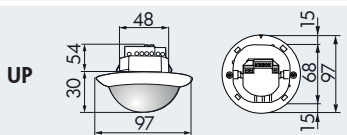

UP

MŰSZAKI ADATOK

- 230V~ ±10%
- $\bigcirc$ 360°
- ülő tevékenység $\varnothing$ 6,40 m
- áthaladás $\varnothing$ 24,00 m
- megközelítés $\varnothing$ 8,00 m
- AP/DE/UP = IP20 / II. osztály / C ∞
- **AP** $\varnothing$ 98 x Ma 65 mm
- **DE** $\varnothing$ 97 x Ma 103 mm
- **UP** $\varnothing$ 97 x Ma 84 mm
- -25°C – +50°C
- UV és ütészálló polikarbonát
- IR-PD-1C, IR-PD-Mini
- **1-s csatorna (világítás vezérlés)**
- 2300 W, $\cos\varphi = 1$;
  1150 VA, $\cos\varphi = 0,5$
- 15 mp - 30 perc vagy impulzus
- 10 - 2000 Lux

TERMÉKINFORMÁCIÓ

- Távirányítható beltéri Master jelenlét érzékelő LUXOMAT® PD4-M-1C süllyesztett, álmennyezetbe építhető és falon kívüli kör alakú érzékelési tartománnyal
- Egy kapcsoló csatorna a világítás kapcsolásához (potenciálmentes)
- Nagy teljesítményű relék a nagyobb lámpateljesítmények kapcsolásához
- Speciális optikai rendszer a legkisebb mozgások érzékelése érdekében
- Tetszés szerinti mennyiségű Slave készülék csatlakoztatható az érzékelési terület gazdaságos bővítéséhez!
- Alapkitelben impulzus funkció
- **Alkalmazási példák:** nagy felületek, így mélygarázsok, tornatermek, raktársarnokok, rakodórampák, termék felügyelete
- **Figyelem:** a 2011 előtt szállított érzékelők az IR-PD (112 oldal) távirányítóval programozhatók.