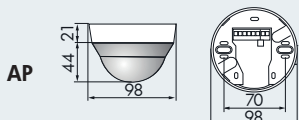

LUXOMAT® PD4-M-1C-AP/-DE/-UP

Nagy felületek
felügyeletéhez

AP

MŰSZAKI ADATOK

- 230V~ ±10%
- $\bigcirc$ 360°
- ülő tevékenység $\varnothing$ 6,40 m
- áthaladás $\varnothing$ 24,00 m
- megközelítés $\varnothing$ 8,00 m
- AP/DE/UP = IP20 / II. osztály / C ∞
- **AP** $\varnothing$ 98 x Ma 65 mm
- **DE** $\varnothing$ 97 x Ma 103 mm
- **UP** $\varnothing$ 97 x Ma 84 mm
- -25°C – +50°C
- UV és ütészálló polikarbonát
- IR-PD-1C, IR-PD-Mini
- **1-s csatorna (világítás vezérlés)**
- 2300 W, $\cos\varphi = 1$;
  1150 VA, $\cos\varphi = 0,5$
- 15 mp - 30 perc vagy impulzus
- 10 - 2000 Lux

TERMÉKINFORMÁCIÓ

- Távirányítható beltéri Master jelenlét érzékelő LUXOMAT® PD4-M-1C süllyesztett, álmennyezetbe építhető és falon kívüli kör alakú érzékelési tartománnyal
- Egy kapcsoló csatorna a világítás kapcsolásához (potenciálmentes)
- Nagy teljesítményű relék a nagyobb lámpateljesítmények kapcsolásához
- Speciális optikai rendszer a legkisebb mozgások érzékelése érdekében
- Tetszés szerinti mennyiségű Slave készülék csatlakoztatható az érzékelési terület gazdaságos bővítéséhez!
- Alapkitelben impulzus funkció
- **Alkalmazási példák:** nagy felületek, így mélygarázsok, tornatermek, raktársarnokok, rakodórampák, termék felügyelete
- **Figyelem:** a 2011 előtt szállított érzékelők az IR-PD (112 oldal) távirányítóval programozhatók.

- 1 ■ Megközelítés
- 2 ■ Áthaladás
- 3 ■ Ülő tevékenység

TARTOZÉK (OPCIONÁLIS)

IR-PD-1C (Külön kell megrendelni)	IR-PD-Mini (Külön kell megrendelni)	Védőkosár	Aljzat IP54	AP-Aljzat IP65	Árnyékoló lamellák 90. oldalon! RC tag 90. oldalon! Slave érzékelő PD4-S 76. oldalon!